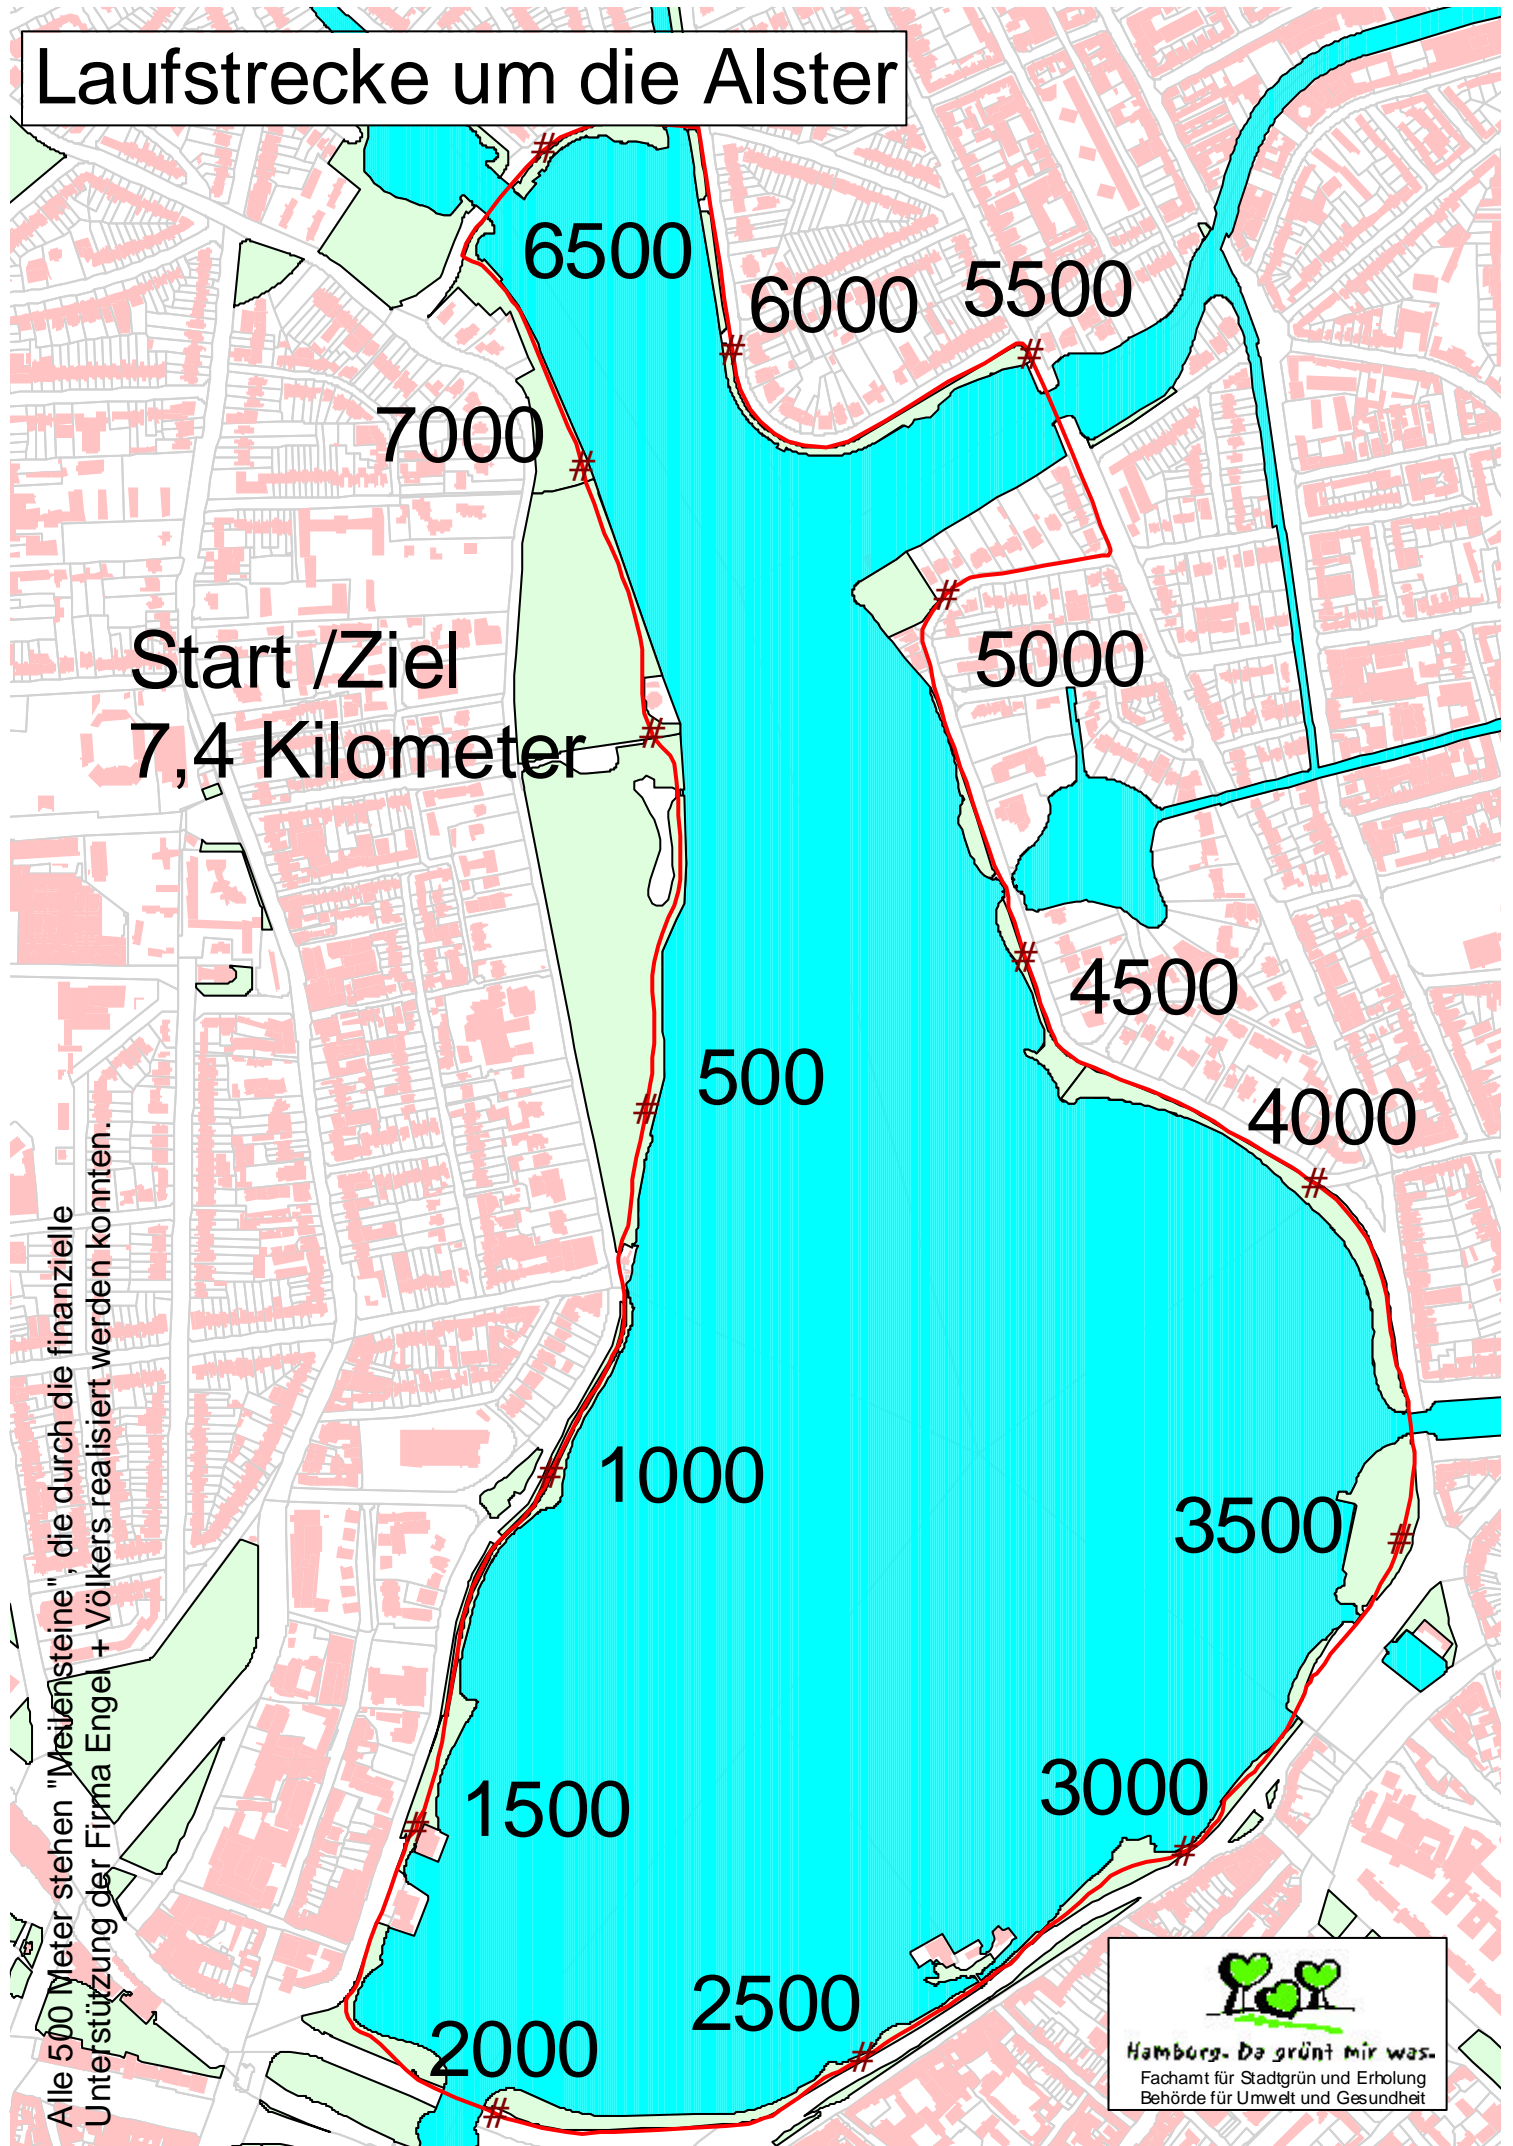

Laufstrecke um die Alster

Start /Ziel
7,4 Kilometer

Alle 500 Meter stehen "Meilensteine", die durch die finanzielle Unterstützung der Firma Engel + Völkers realisiert werden konnten.